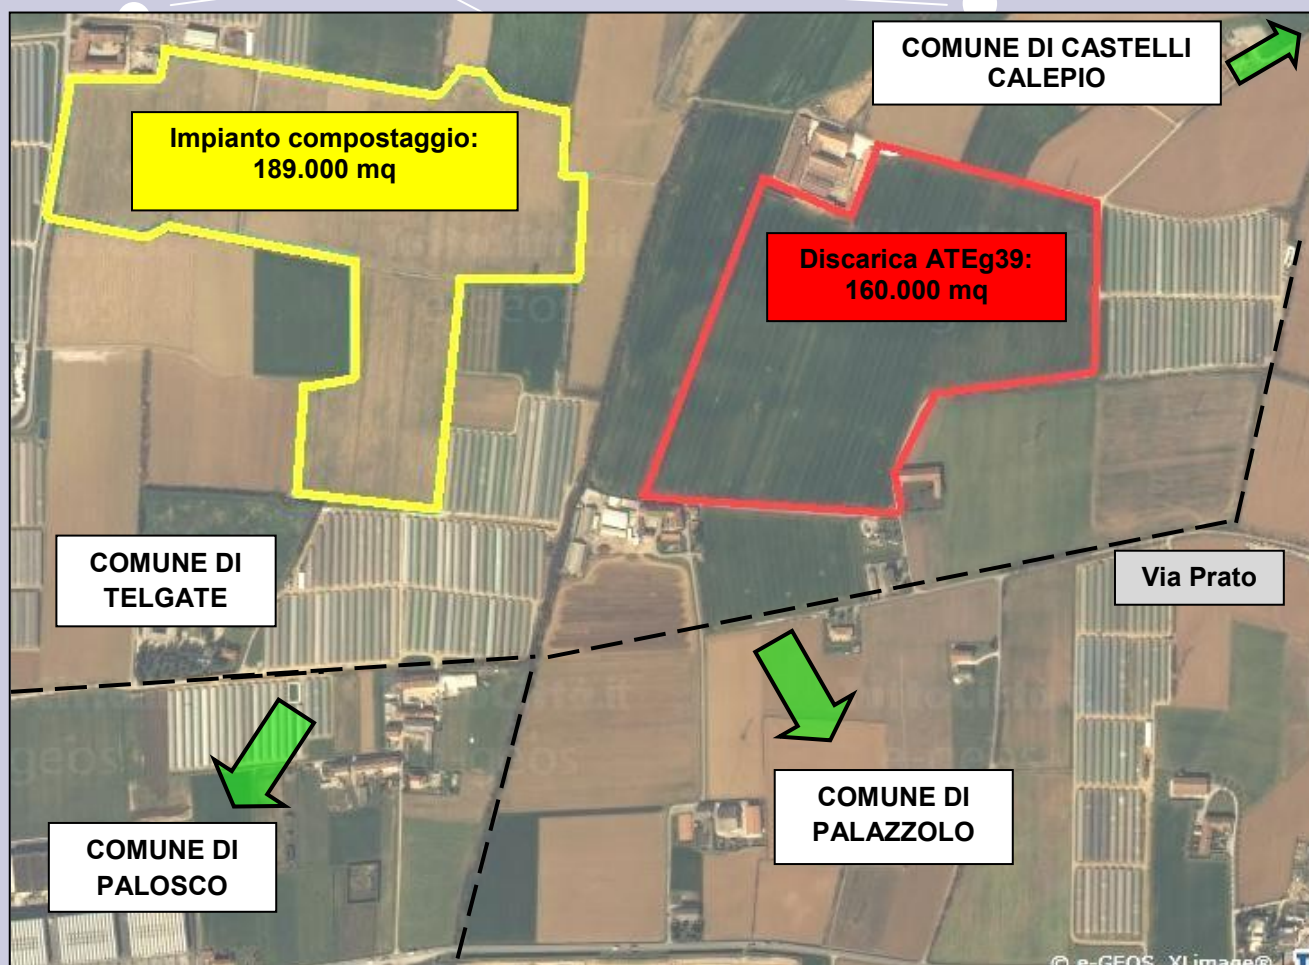

IMPIANTO DI COMPOSTAGGIO BERCO-FERTIL: ECCO I NUMERI

Localizzazione: *Telgate, località Cascina Casletto, via Cesare Battisti.*

Distanza dai centri abitati dei Comuni interessati: **1.5 km Telgate, 1.3 km Palosco, 1.8 km Palazzo, 2.5 km Cividino-Quintano.**

Estensione: **189.173 mq**, di cui **47.695 mq coperti da capannoni e palazzina uffici, 58.508 mq di piazzali** per movimentazione e messa in riserva dei rifiuti verdi e il resto a verde.

Quantità di rifiuti trattati: **120.000 tonnellate/anno**, di cui 50.000 t di rifiuti verdi e 70.000 t di rifiuti umidi.

Distanza dalla potenziale discarica ATEg39: **225 metri.**

**DIFENDIAMO IL NOSTRO
TERRITORIO!**